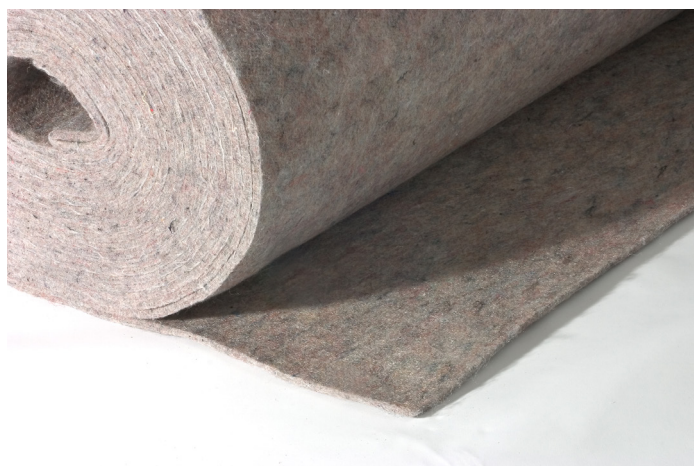

OPTIGRÜN RMS 900

Bescherm-absorptielaag

Ter bescherming van de dakbedekking met gelijktijdige scheidings- en wateropslagfunctie.

Materiaal	PP/PES/gerecyclede acryl vezels
Nominale dikte	ca. 6,0 mm
Gewicht	ca. 900 g/m ²
Kleur	multicolor met opdruk
Georobuustheids-klasse	GRK 4
Wateropslag	ca. 6,0 l/m ²
Leveringsgewicht	ca. 45,0 kg/rol - ca. 290,0 kg/volle pallet
Verpakkingsmaat	diameter ca. 0,42 m, hoogte ca. 2,0 m/per rol
Hoeveelheid/leveringseenheid	50 m ² /rol = 2,0 x 25,0 m 300 m ² /pallet
Leveringsvorm	6 rollen op pallet 80 x 120 cm
Mechanisch versterkt	ja
Getest met detector	ja
Bestendig tegen vergaan	ja

Toepassing

- Als beschermingslaag op dakbedekkingen met gelijktijdige scheidings- en wateropslagfunctie, conform DIN 18531-2.
- Scheiding van producten die niet compatibel zijn met het materiaal (bijv. PVC en bitumen).
- Buffering van water.

Bijzondere eigenschappen

- 100% gerecyclede kunststof vezels (PP/PES/acryl)
- Bescherming tegen beschadiging van de dakafdichting bij matige, mechanische belasting.
- Wateropslag ca. 6,0 l/m²
- Voldoet aan de voorschriften van de groenvoorziening op daken van FLL.
- Mechanisch versterkt
- Getest met detector
- Niet verrotbaar
- Recyclebaar
- Heeft een Europese Technische Beoordeling (ETA-13/0557) als onderdeel van de Optigrün systeemoplossingen