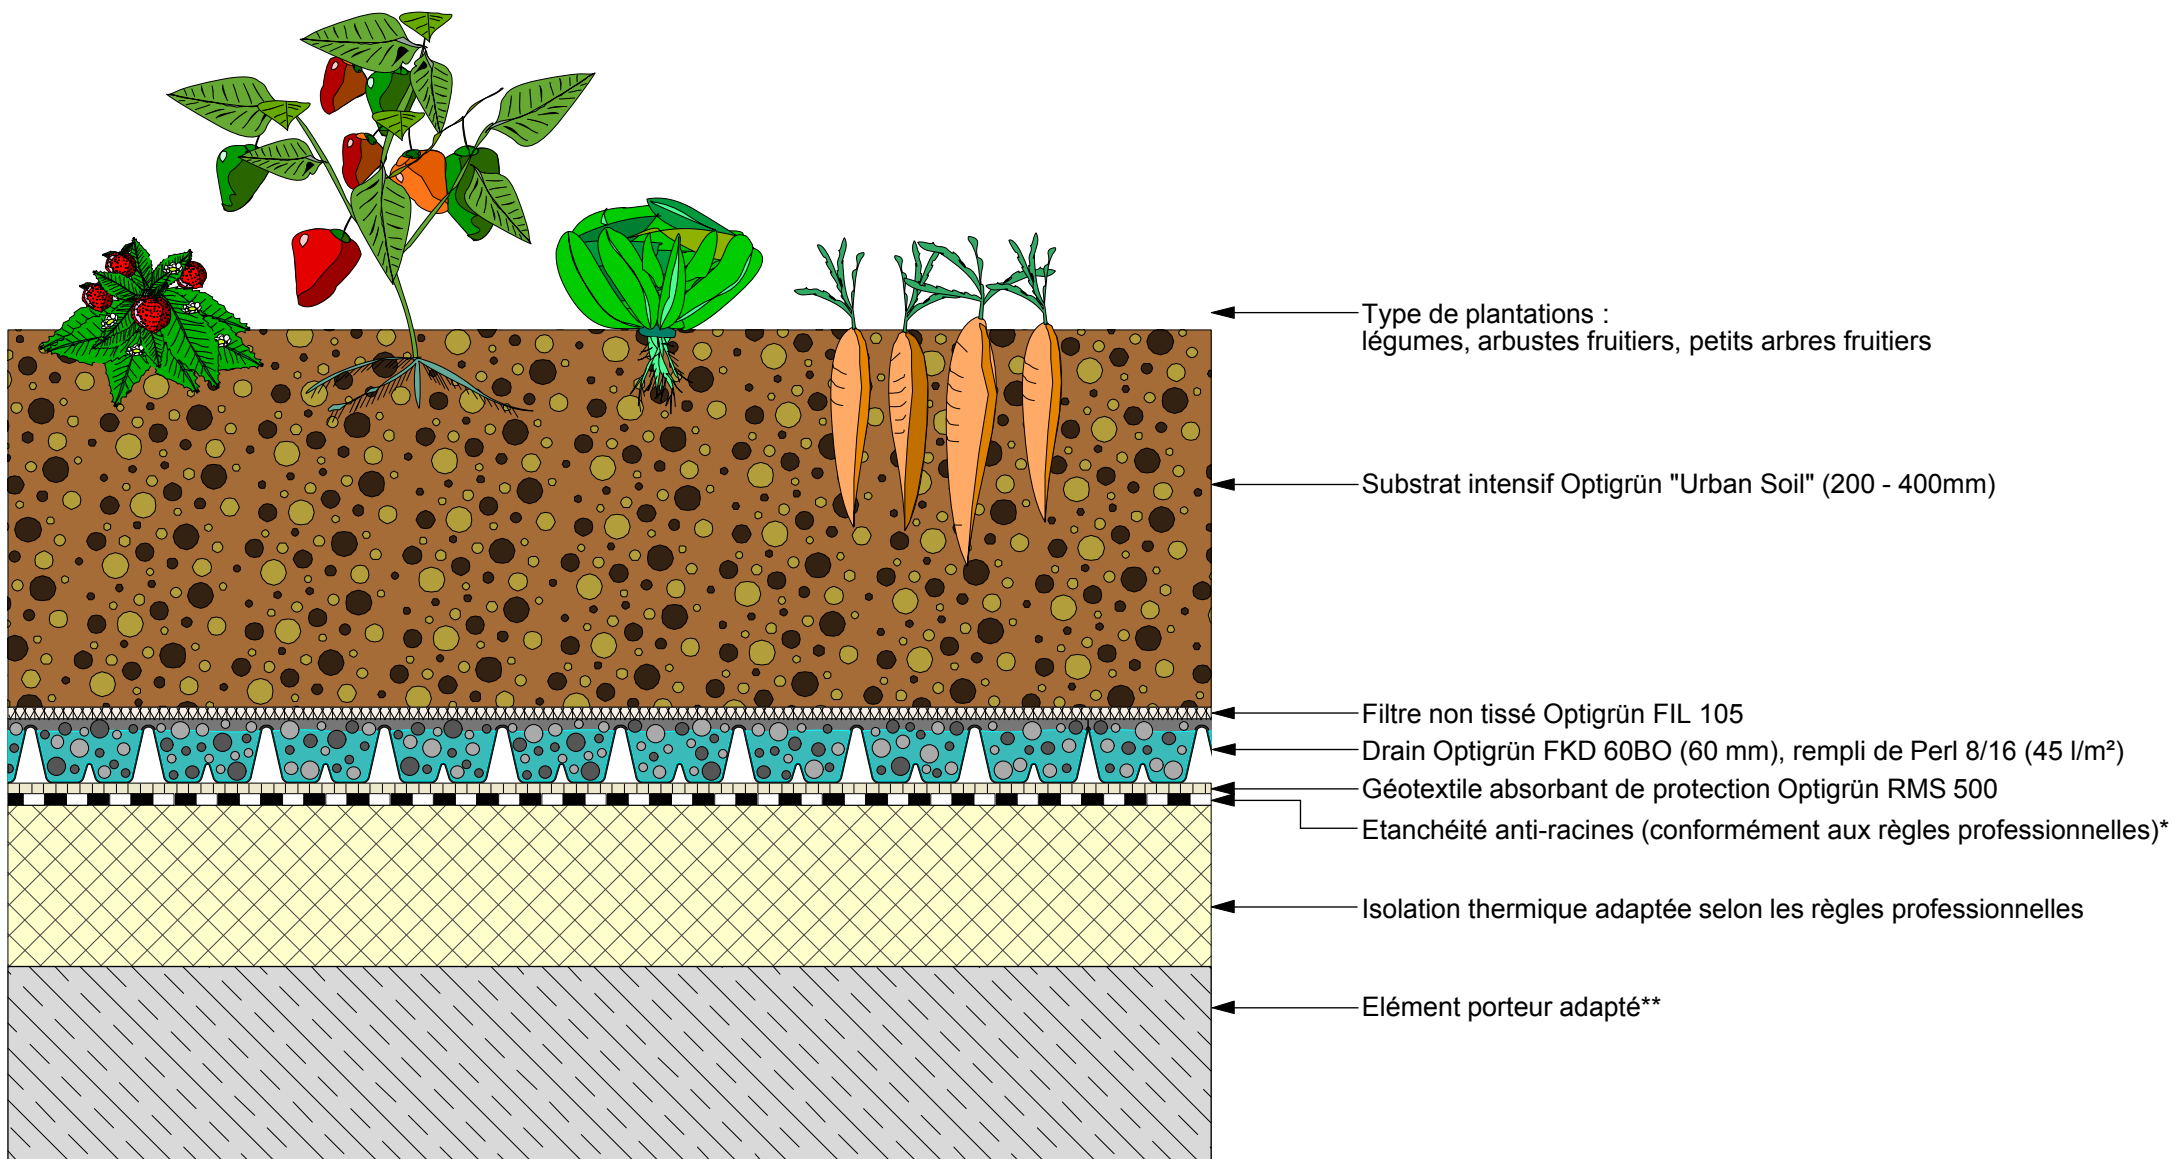

# Système Optigrün "Toiture Jardin Potager - Lourde"

Pente du toit 0 - 5 % avec Drain Optigrün FKD 60BO

\* Corps de métier Etanchéification \*\* Corps de métier Entreprise générale

**OPTIGRÜN**<sup>®</sup>  
TOITURES VÉGÉTALISÉES

Ce dessin se réfère en particulier au complexe de végétalisation de toiture. Les composants fournis par les corps de métier en amont ou en aval ont été en partie simplifiés à l'extrême et doivent être conçus et mis en œuvre selon les normes actuelles de la technique.